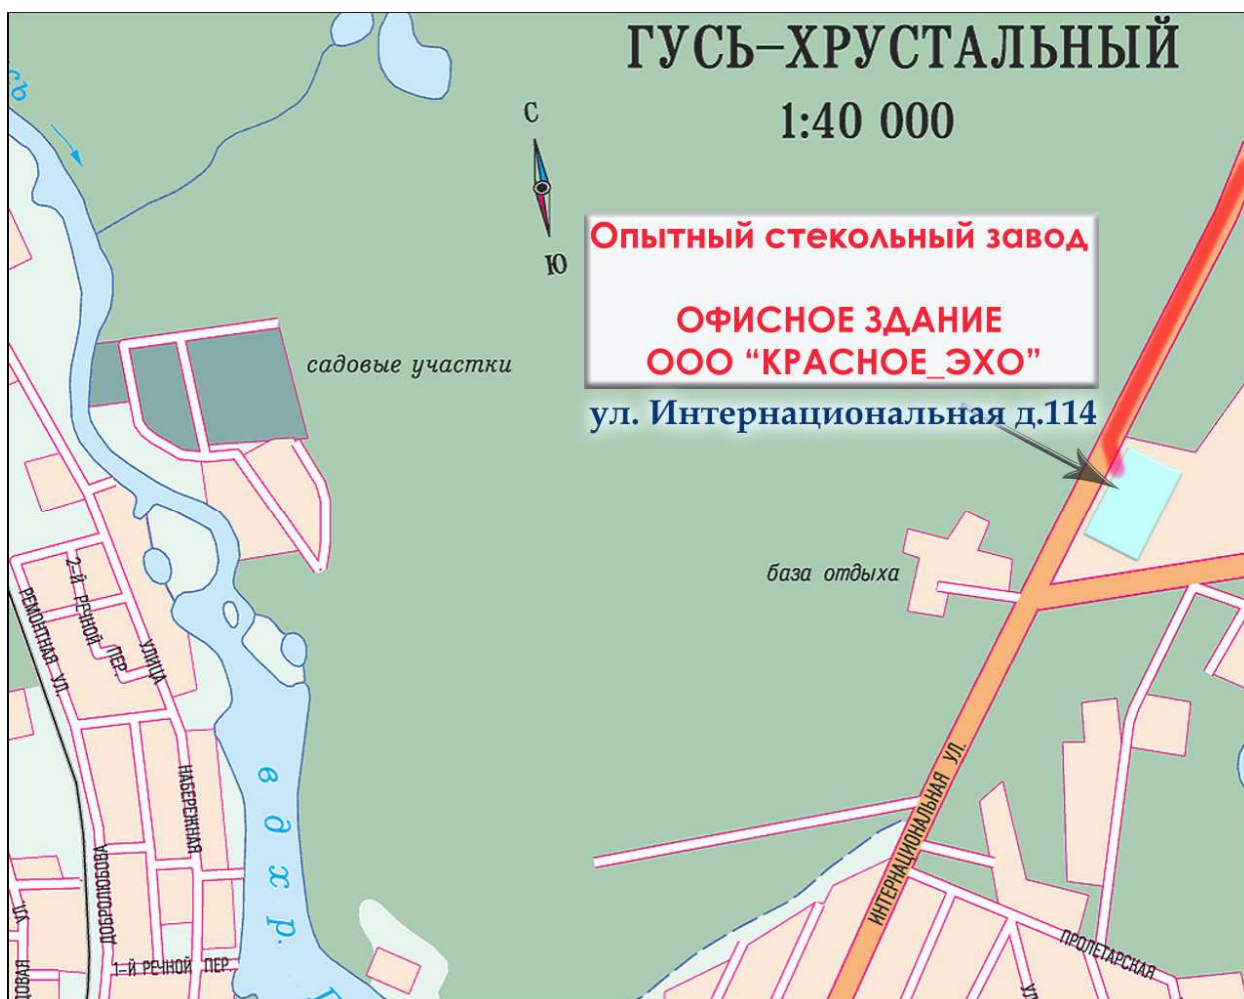

Адрес: Россия, Владимирская обл., г. Гусь-Хрустальный район,  
Интернациональная 114

- +7 (49241) 93-120 — Менеджер
- +7 (49241) 93-122 — Менеджер
- +7 (49241) 93-123 — Начальник отдела
- +7 (49241) 93-137 — Менеджер
- +7 (49241) 93-151 — Менеджер
- +7 (49241) 93-168 — Менеджер
- +7 (49241) 93-170 — Менеджер
- +7 (49241) 93-189 — Менеджер
- +7 (49241) 93-390 — Менеджер
- +7 (49241) 93-153 — Коммерческий директор